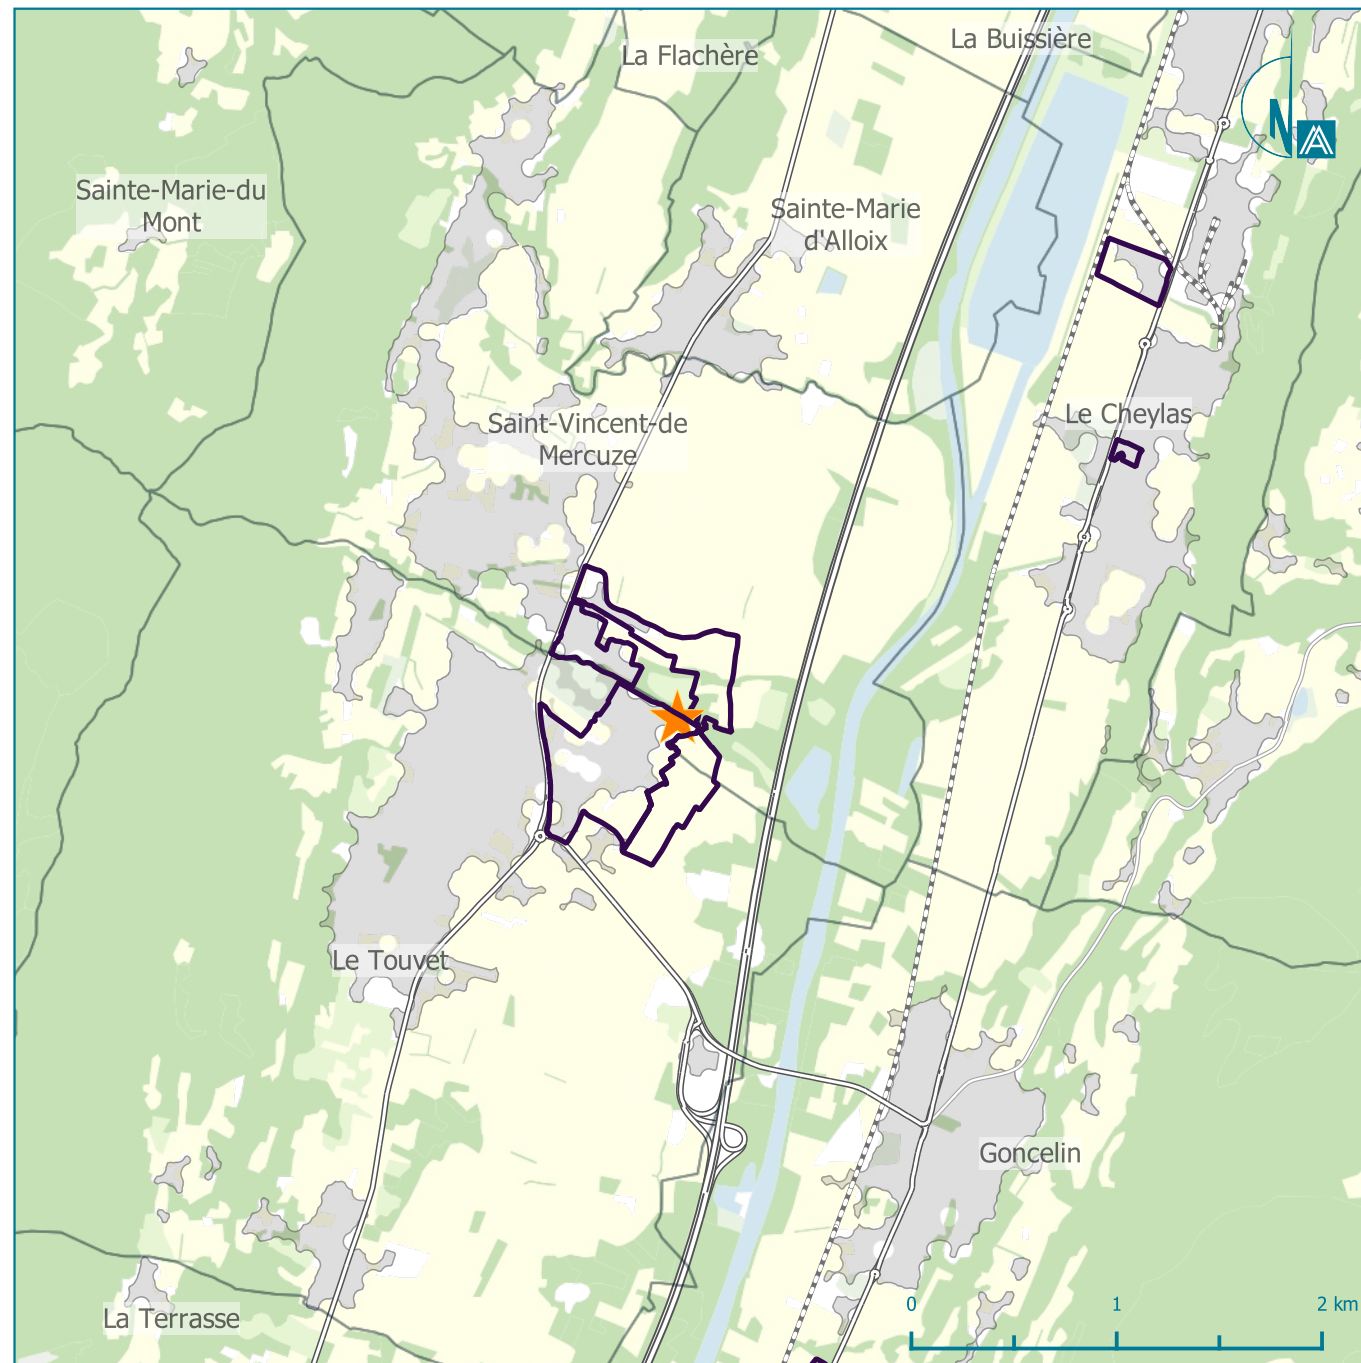

Inventaire des ZAE

ZONE D'ACTIVITÉS EURÉKALP (Saint-Vincent-de-Mercuze, Le Touvet) - Secteur 2

Vacance au sein de la ZAE

Inventaire des ZAE

ZONE D'ACTIVITÉS EURÉKALP

Saint-Vincent-de-Mercuze, Le Touvet (Secteur 2)

Légende

Périmètres

-  Unités foncières
-  Contour de ZAE

Cadastre

-  Parcelles
-  Bâti

Limite communale

Thématique

-  Local occupé
-  Local vacant