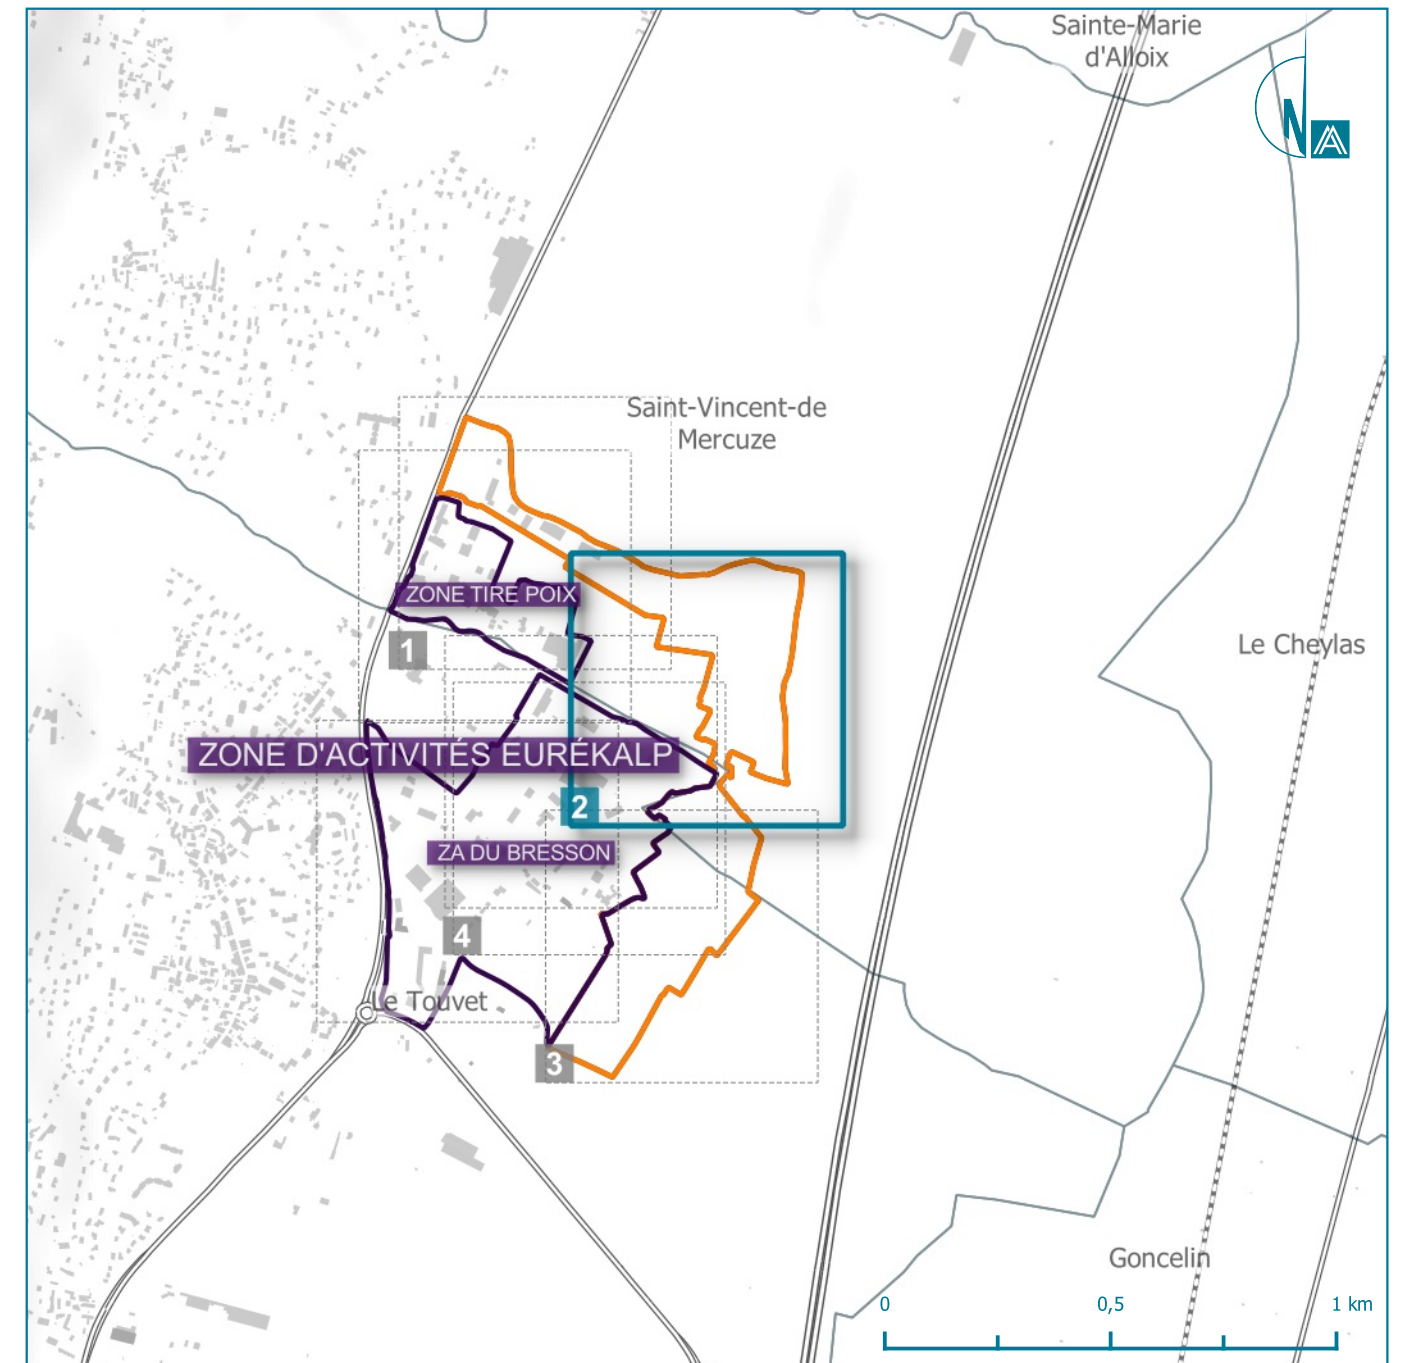

Inventaire des ZAE

ZONE D'ACTIVITÉS EURÉKALP (Saint-Vincent-de-Mercuze, Le Touvet) - Secteur 2

Vacance au sein de la ZAE

Inventaire des ZAE

ZONE D'ACTIVITÉS EURÉKALP

Saint-Vincent-de-Mercuze, Le Touvet (Secteur 2)

Légende

Périmètres

-  Unités foncières
-  Contour de ZAE

Cadastre

-  Parcelles
-  Bâti

Limite communale

Thématique

-  Local occupé
-  Local vacant