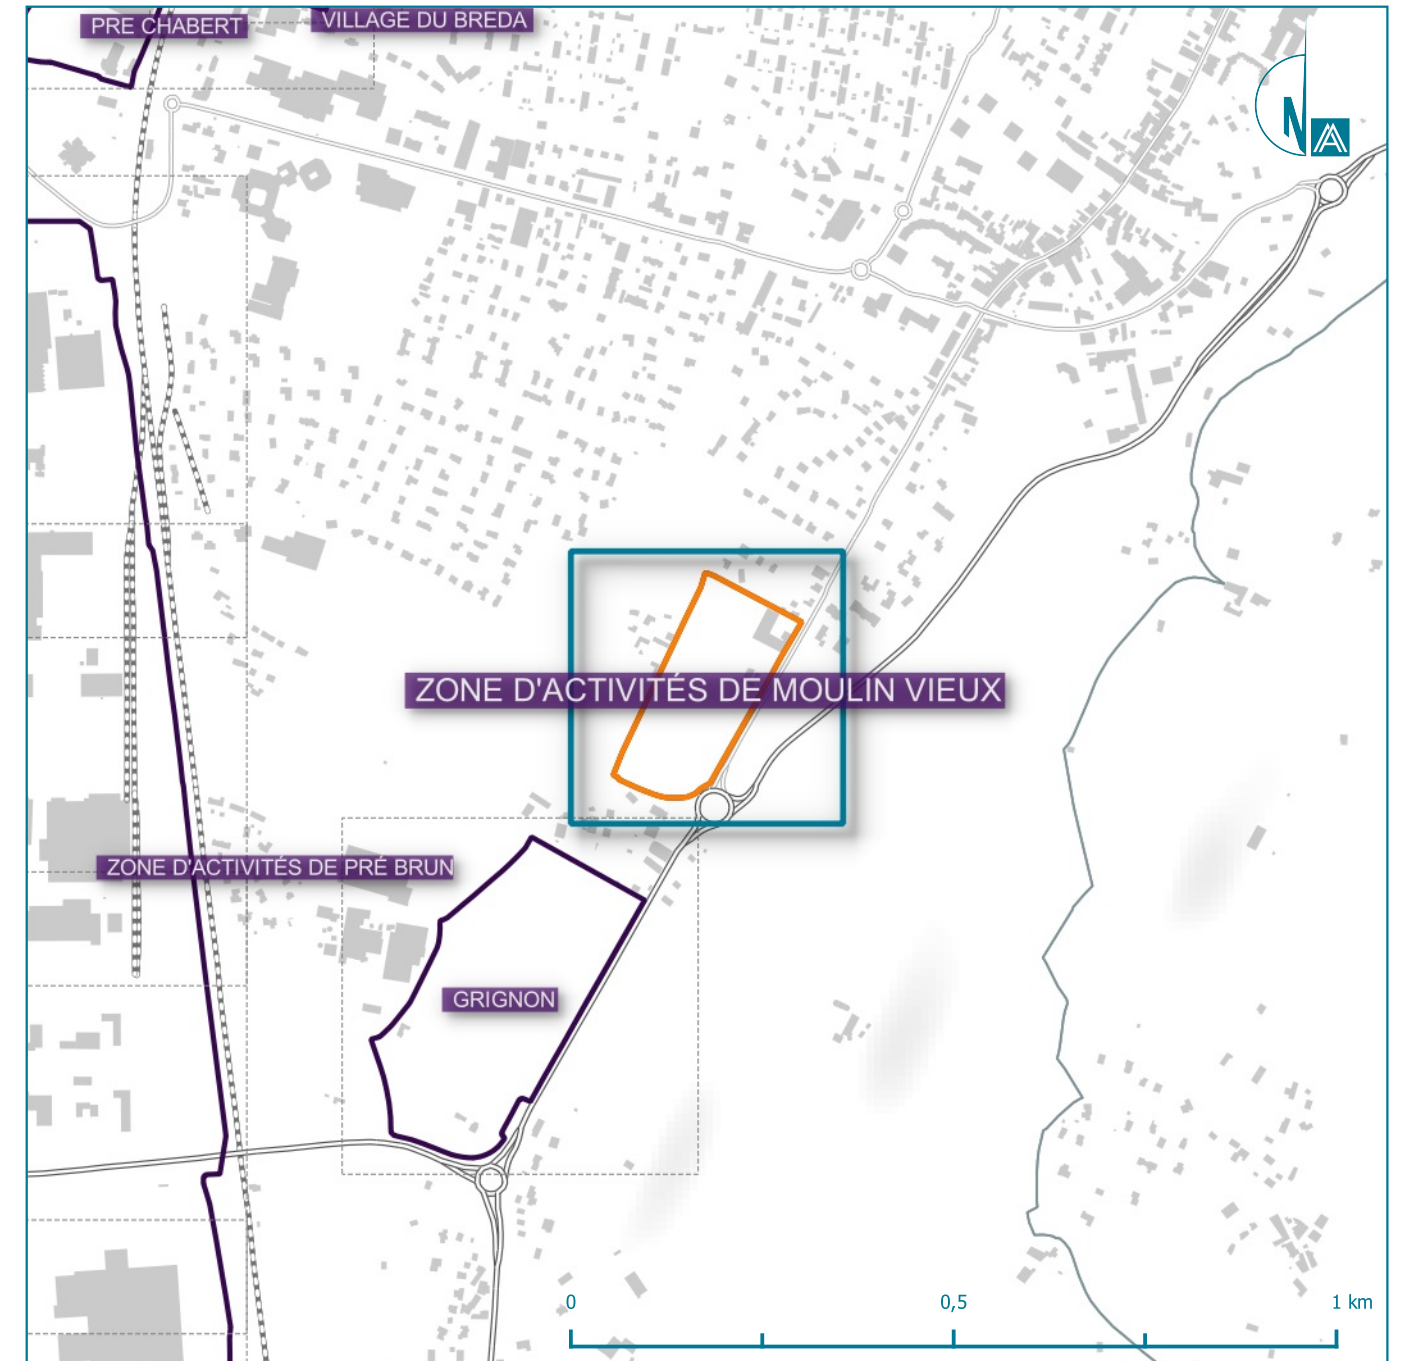

Inventaire des ZAE

ZONE D'ACTIVITÉS DE MOULIN VIEUX (Pontcharra)

Surfaces des unités foncières

Inventaire des ZAE

ZONE D'ACTIVITÉS DE MOULIN VIEUX

Pontcharra

Légende

Périmètres

 Unités foncières

 Contour de ZAE

Cadastre

 Parcelles

 Bâti

Limite communale

Thématique

 125 m² Surface cadastrale ajustée

Chiffres-clés de la ZAE

Surface de ZAE : **3.6 ha**

Surface des unités foncières : **3.6 ha**

Surface cadastrale ajustée : **3.6 ha**

i

Pour le calcul des surfaces, ne sont retenues que les parcelles répondant à l'un de ces critères :

- son centre est compris dans la ZAE
- au moins 25 % de sa surface est compris dans la ZAE
- sa surface représente au moins 25 % de la surface de la ZAE

En découlent les deux indicateurs suivants :

- Surface d'unité foncière : surface géométrique des parcelles retenues
- Surface cadastrale ajustée : surface fiscale des parcelles retenues