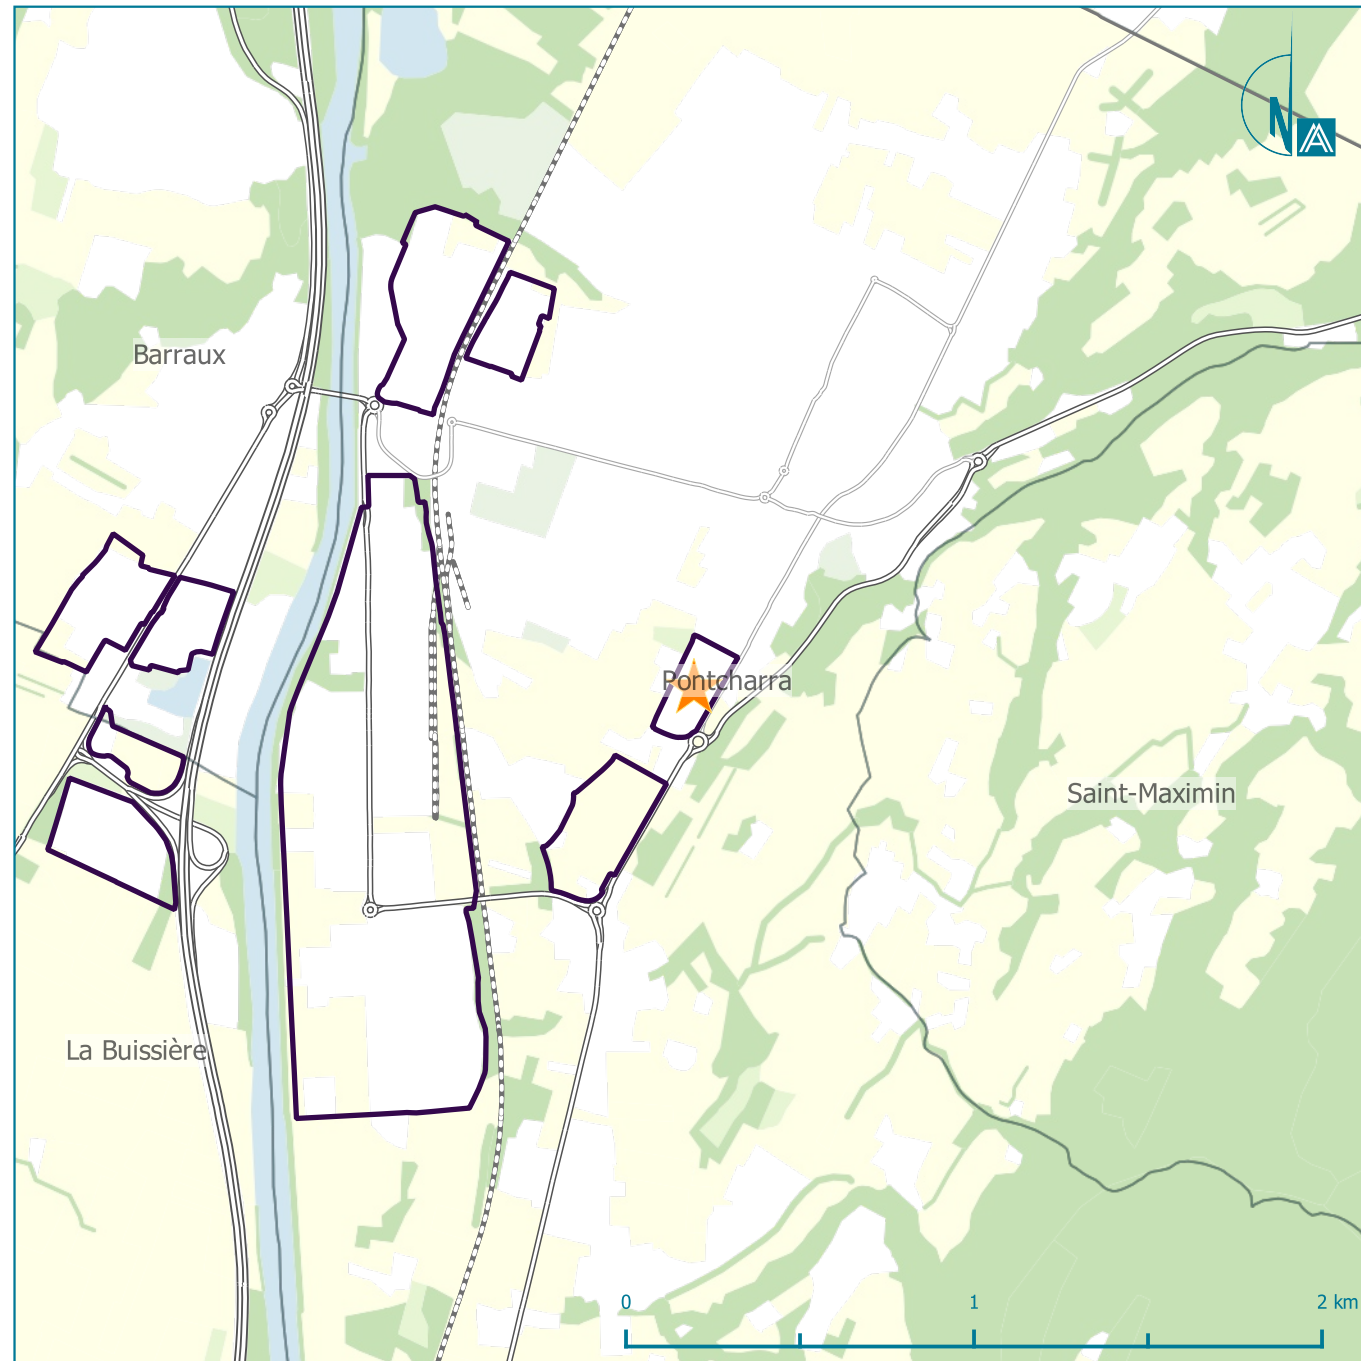

Inventaire des ZAE

ZONE D'ACTIVITÉS DE MOULIN VIEUX (Pontcharra)

Surfaces des unités foncières

Inventaire des ZAE

ZONE D'ACTIVITÉS DE MOULIN VIEUX

Pontcharra

Légende

Périmètres

 Unités foncières

 Contour de ZAE

Cadastre

 Parcelles

 Bâti

Limite communale

Thématique

 125 m² Surface cadastrale ajustée

Chiffres-clés de la ZAE

Surface de ZAE : **3.6 ha**

Surface des unités foncières : **3.6 ha**

Surface cadastrale ajustée : **3.6 ha**

i

Pour le calcul des surfaces, ne sont retenues que les parcelles répondant à l'un de ces critères :

- son centre est compris dans la ZAE
- au moins 25 % de sa surface est compris dans la ZAE
- sa surface représente au moins 25 % de la surface de la ZAE

En découlent les deux indicateurs suivants :

- Surface d'unité foncière : surface géométrique des parcelles retenues
- Surface cadastrale ajustée : surface fiscale des parcelles retenues