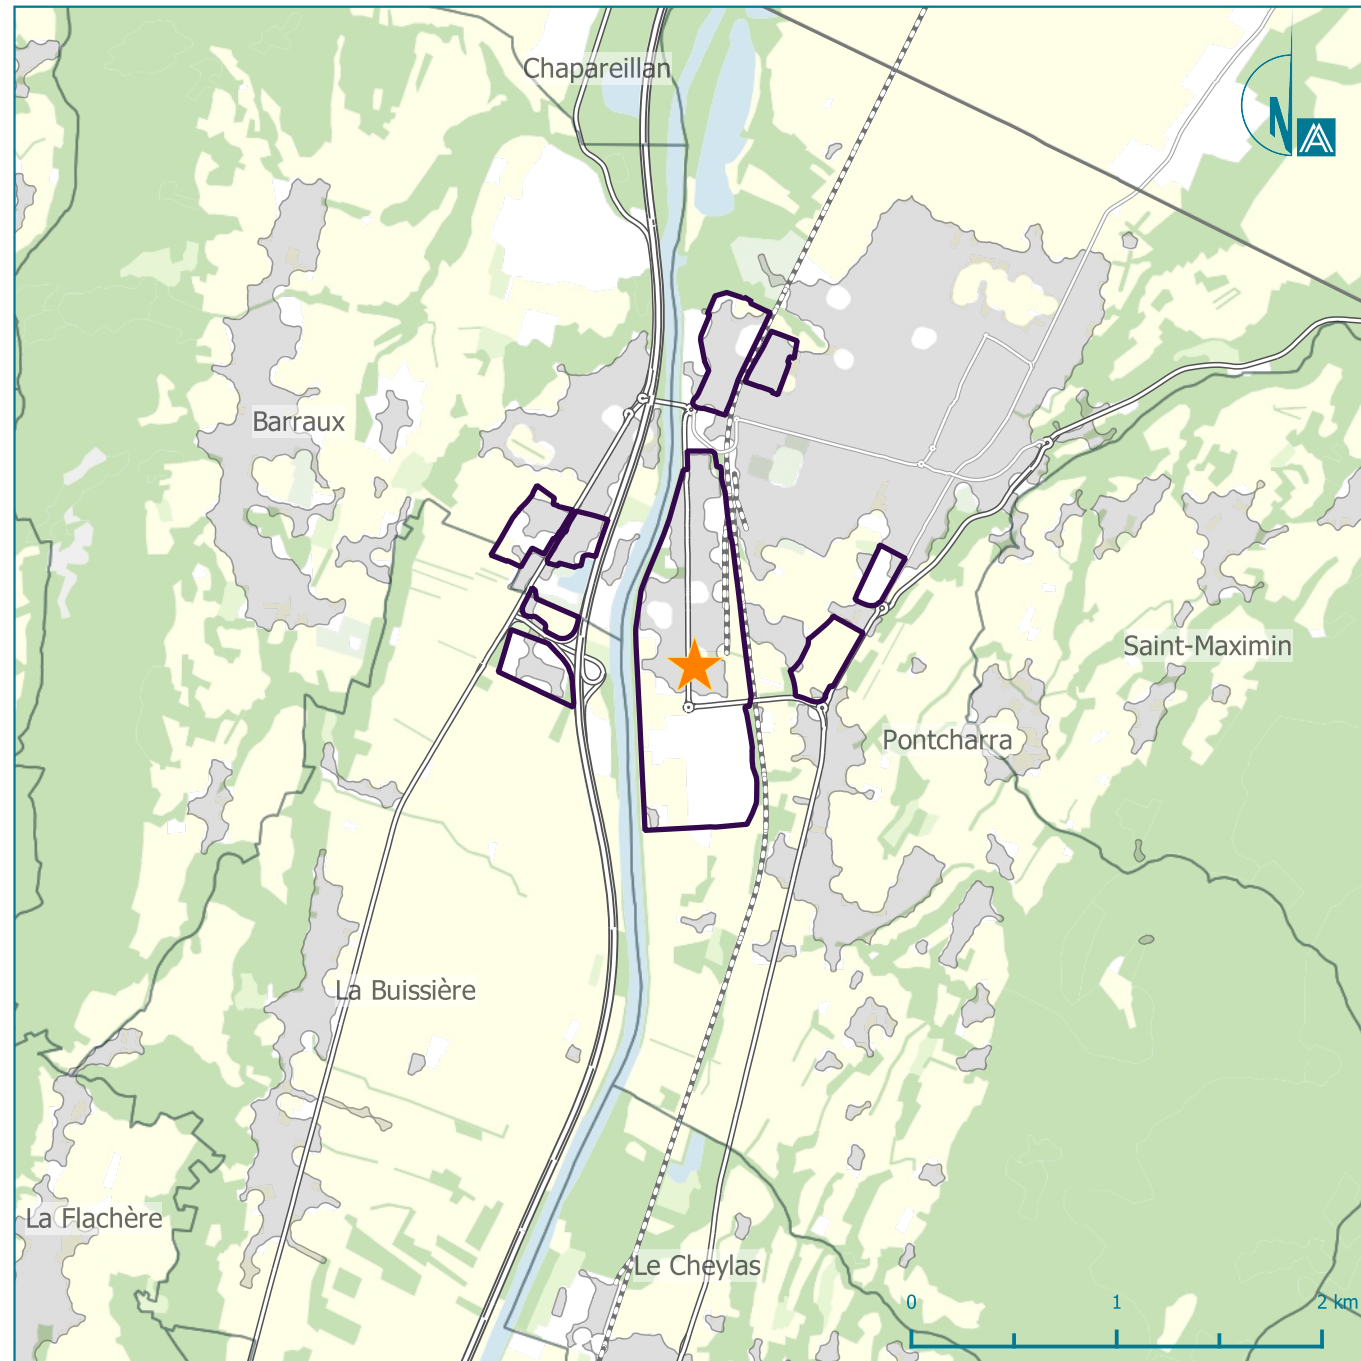

Inventaire des ZAE

ZONE D'ACTIVITÉS DE PRÉ BRUN (Pontcharra) - Secteur 3

Surfaces des unités foncières

Inventaire des ZAE

ZONE D'ACTIVITÉS DE PRÉ BRUN

Pontcharra(Secteur 3)

Légende

Périmètres

 Unités foncières

 Contour de ZAE

Cadastre

 Parcelles

 Bâti

Limite communale

Thématique

 Surface cadastrale ajustée

Chiffres-clés de la ZAE

Surface de ZAE : **81.4 ha**

Surface des unités foncières : **78.8 ha**

Surface cadastrale ajustée : **76.7 ha**

i

Pour le calcul des surfaces, ne sont retenues que les parcelles répondant à l'un de ces critères :

- son centre est compris dans la ZAE
- au moins 25 % de sa surface est compris dans la ZAE
- sa surface représente au moins 25 % de la surface de la ZAE

En découlent les deux indicateurs suivants :

- Surface d'unité foncière : surface géométrique des parcelles retenues
- Surface cadastrale ajustée : surface fiscale des parcelles retenues