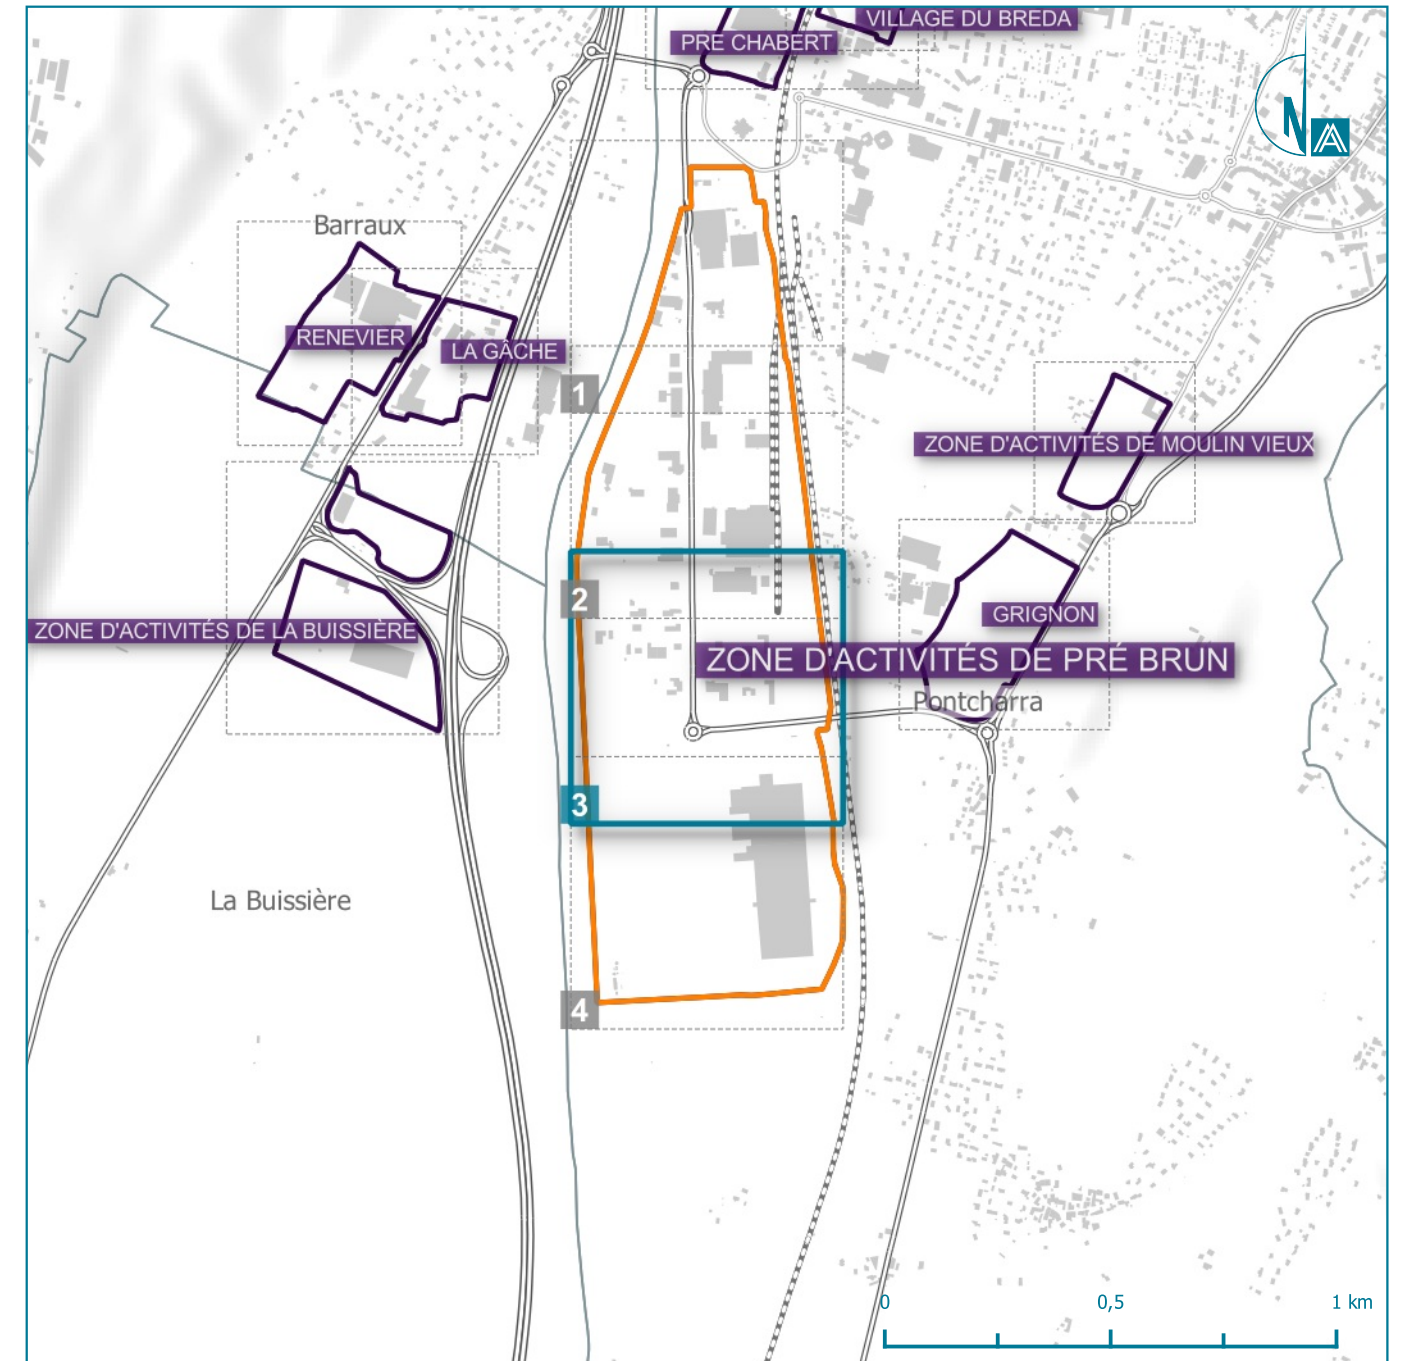

Inventaire des ZAE

ZONE D'ACTIVITÉS DE PRÉ BRUN (Pontcharra) - Secteur 3

Surfaces des unités foncières

Inventaire des ZAE

ZONE D'ACTIVITÉS DE PRÉ BRUN

Pontcharra(Secteur 3)

Légende

Périmètres

 Unités foncières

 Contour de ZAE

Cadastre

 Parcelles

 Bâti

Limite communale

Thématique

 Surface cadastrale ajustée

Chiffres-clés de la ZAE

Surface de ZAE : **81.4 ha**

Surface des unités foncières : **78.8 ha**

Surface cadastrale ajustée : **76.7 ha**

i

Pour le calcul des surfaces, ne sont retenues que les parcelles répondant à l'un de ces critères :

- son centre est compris dans la ZAE
- au moins 25 % de sa surface est compris dans la ZAE
- sa surface représente au moins 25 % de la surface de la ZAE

En découlent les deux indicateurs suivants :

- Surface d'unité foncière : surface géométrique des parcelles retenues
- Surface cadastrale ajustée : surface fiscale des parcelles retenues